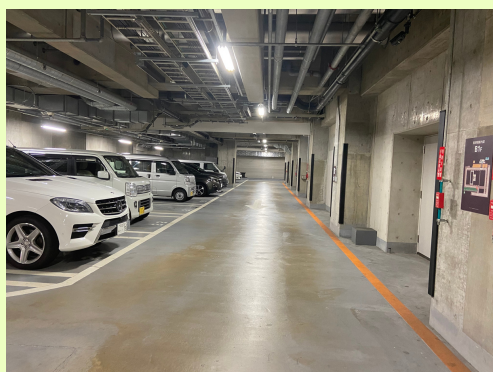

● 駐車場内

● 三井のリパーク

<https://www.repark.jp/parking_user/time/result/detail/?park=REP0006182>